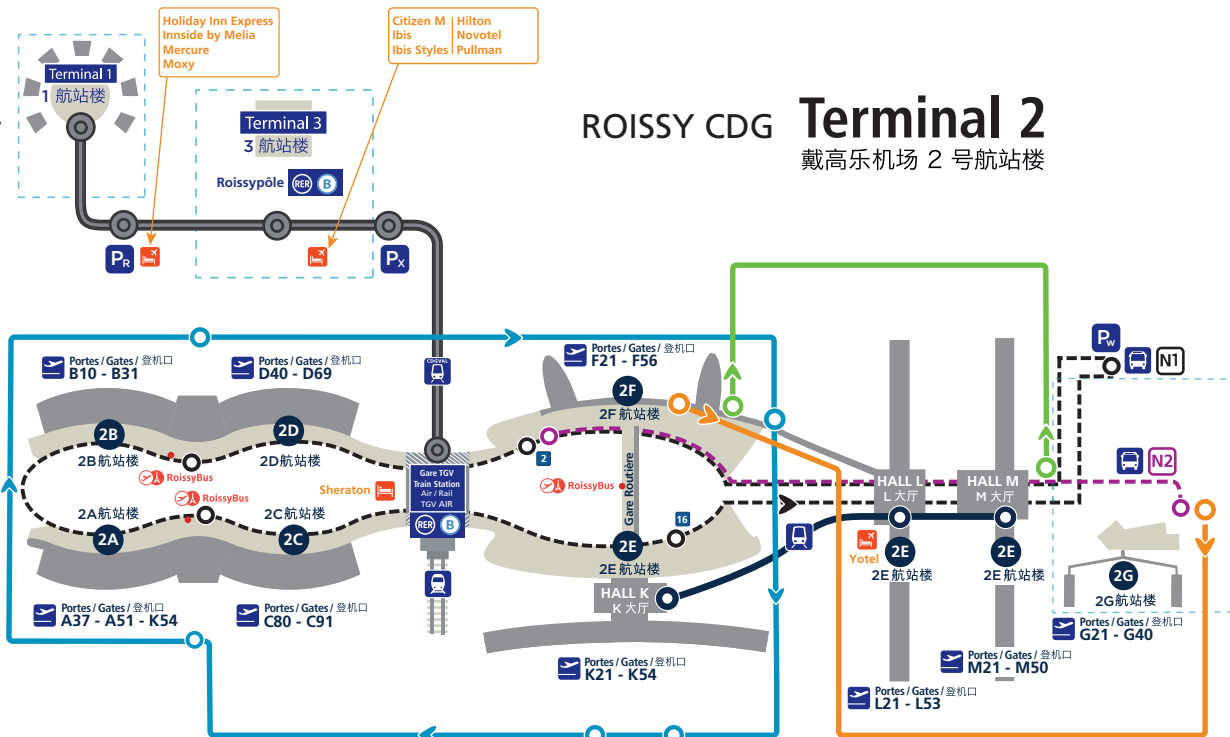

Zone publique / Public area / 关内公共区

- Air Rail / Tgv Air / TGV Air**
空铁联运换乘
- CDG VAL / Airport shuttle / 机场内线**
- Train vers Paris / Train to Paris**
前往巴黎的火车
- Navettes hors douane**
Public bus / 关内公共区摆渡车
- N1 00h00/23h59**
- N2 5h/23h**

- Arrêt navette / Bus stop (sortie / exit 2)**
摆渡车停靠站 (2号出口)
- Arrêt navette / Bus stop (sortie / exit 16)**
摆渡车停靠站 (16号出口)

Zone sous douane / Airside / 关外候机区

- Navette sous douane / Airside shuttle**
关外候机区摆渡车
- Navette sous douane / Airside bus**
关外候机区摆渡车
- 5h30/20h
- 5h/23h30
- 5h30/23h

ROISSY CDG Terminal 2

戴高乐机场 2 号航站楼